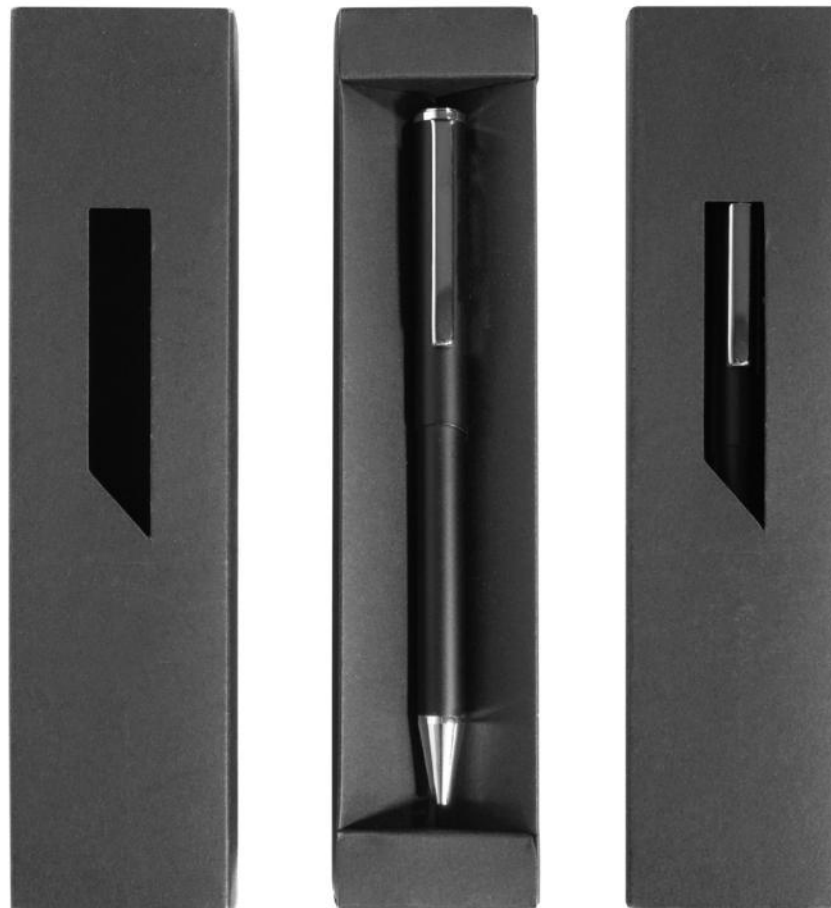

Onega

-  SERIGRAFÍA
-  TAMPOGRAFÍA
-  GRABADO EN LÁSER
-  FULL COLOR
-  BORDADO
-  TRANSFER
-  CAJA DE REGALO

BP280 Bolígrafo metálico "Onega"
Cuerpo color mate

BP280
BOLÍGRAFO METÁLICO "ONEGA"

Metálico. Cuerpo color mate. Clip y aro color plateado.
Apertura giratoria. Estuche de cartón.

GRIS

BP294
BOLÍGRAFO METÁLICO "GETTY"

Acero inoxidable. Bolígrafo rollerball. Cuerpo negro mate. Clip y punta color plata.

NUEVO

NEGRO

-  SERIGRAFÍA
-  TAMPOGRAFÍA
-  GRABADO EN LÁSER
-  FULL COLOR
-  BORDADO
-  TRANSFER
-  CAJA DE REGALO

NEGRO

BP281
BOLÍGRAFO METÁLICO "VOLGA"

Metal. Cuerpo mate. Clip y aro metálico. Apertura giratoria. Estuche de cartón. Destape electroplateado en la parte superior.

BP287 BOLÍGRAFO "SIRIO"

Metálico. Bolígrafo con apertura giratoria. Destape plateado en la parte inferior. Cuerpo color negro. Clip, tambor superior y puntera color plata. Tinta negra. Estuche con cierre magnético.