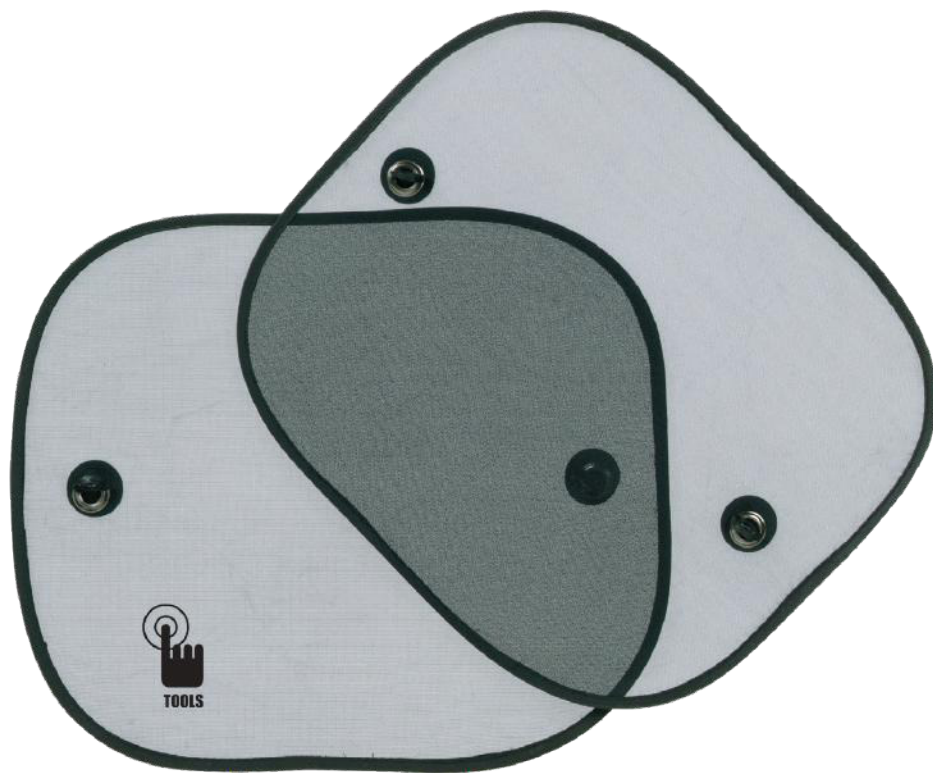

NEGRO

T328 PARASOL

43 x 38 cm. Poliéster y aro aluminio. Set de 2 parasoles para las ventanillas del automóvil.