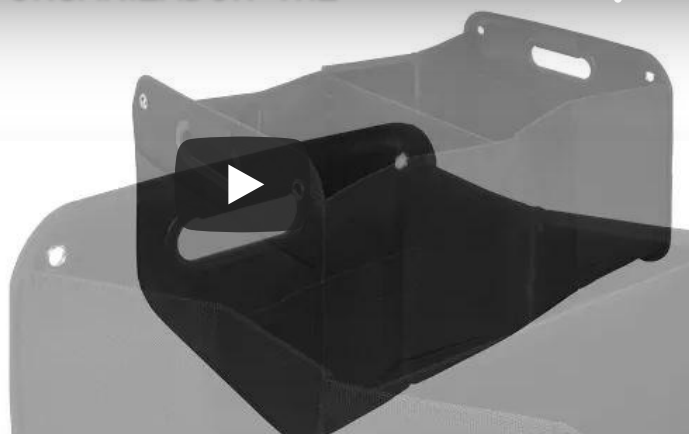

T528 ORGANIZADOR "WIZ"

T528 ORGANIZADOR "WIZ"

51 x 26,5 x 32,5 cm. (abierto). 5 x 26,5 x 32,5 cm (cerrado). Poliéster 600D. Organizador. Dos amplios compartimentos de 25,5 cm (aprox) cada uno con dos estructuras de cartón que permiten armar los contenedores. Uno de los compartimentos tiene un bolsillo de red. Manijas recubiertas en plástico. Aros metálicos. En la parte inferior contiene velcro que se adhiere a la superficie. Banda elástica que mantiene cerrado el organizador cuando no está en uso.