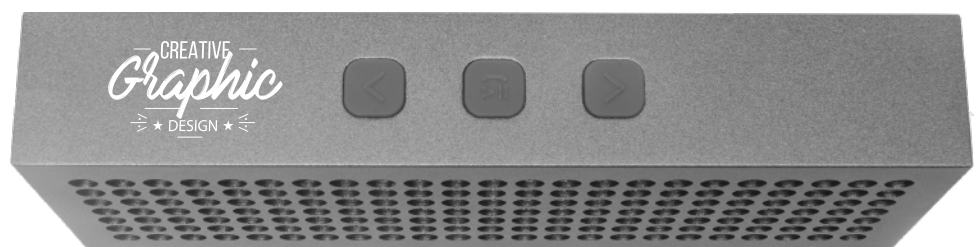

BLANCO+GRIS

EC719 BOCINA "LANDIA"

Ø 4,5 x 7 cm. (aprox). Plástico engomado. Mini bocina bluetooth. En la base: goma antideslizante, interruptor de encendido y apagado, botón de reproducción/pausa, respuesta y finalización de llamada. Luz led que indica carga. Micrófono que permite responder llamadas. Entrada para audífonos y puerto USB para su carga. Estuche con cierre, en su interior un pequeño bolsillo de red. Incluye cable de carga USB y de audio.

GRIS

- SERIGRAFÍA
- TAMPOGRAFÍA
- GRABADO EN LÁSER
- FULL COLOR
- BORDADO
- TRANSFER
- CAJA DE REGALO

Landia

GRAFITO

EC683

BOCINA "ELEGANTE"

15,5 x 6 x 3 cm. Metal. Bocina Bluetooth. Batería de litio. En la parte superior botones engomados para retroceder, pausar y adelantar. En el costado botón de encendido, USB y entrada plug. Base antideslizante. Autonomía a un volumen promedio de 50% 3 hs. y alcance de transmisión 10 metros. TF card.

-  SERIGRAFÍA
-  TAMPOGRAFÍA
-  GRABADO EN LÁSER
-  FULL COLOR
-  BORDADO
-  TRANSFER
-  CAJA DE REGALO

GRIS

EC723
BOCINA "ESPARTA"

5,8 x 5,8 x 4,8 cm. Plástico. Bocina bluetooth cuadrada, en la parte inferior goma antideslizante. Botones de Power: on/off, botón de avance y retroceso que presionándolo durante unos segundos aumenta o disminuye el volumen y presionando sólo una vez avanza o retrocede hacia otra canción, botón de play/pausa, luz led indicadora de encendido y entrada USB.

EC722
BOCINA "LÉUCADE"

9 x 9 x 4,4. Plástico. Bocina bluetooth cubierta en tela. En la parte inferior engomado antideslizante con botones para encender o apagar, play/pausa y responder llamadas. Botón de retroceso y avance, este último, si se mantiene presionado durante unos segundos pasa al siguiente sonido, estos mismos botones permiten aumentar o disminuir el volumen. Entrada USB incluye cable. Lazo de tela color marrón que permite colgarlo. Alcance 10 mts. aprox. Duración de la batería 8 - 12 hrs. aprox.