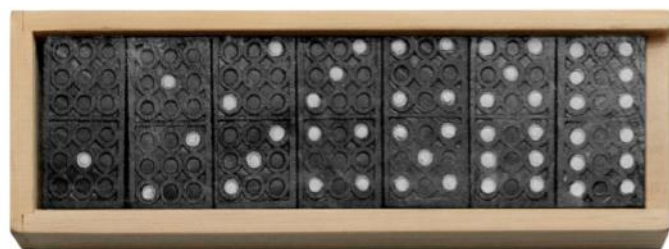

EN19 JUEGO DE DOMINÓ

Juego de dominó con
28 piezas plásticas

EN19

JUEGO DE DOMINÓ

15 x 5 x 3 cm. Plástico y madera. Juego de dominó con 28 piezas plásticas, caja de madera y tapa plástica transparente. Manual de instrucciones dentro de la caja.