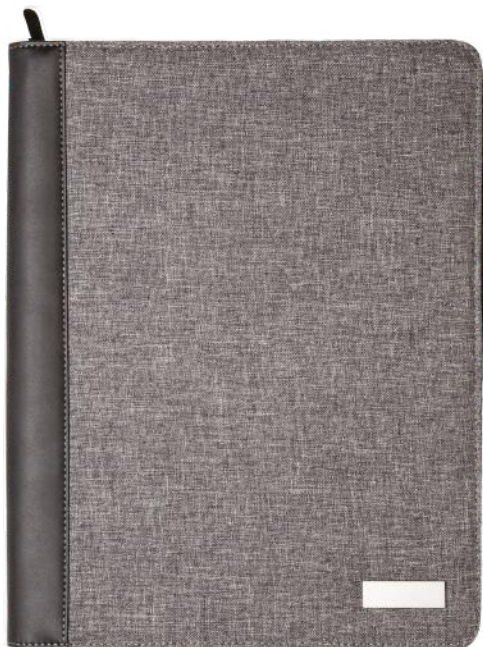

GRIS

C495 CARPETA "STYLUS II"

33,5 x 25 cm. Símil cuero y lino 150D. Carpeta con cierre. Exterior acojinado. Placa metálica para grabado (medida: 5 x 2 cm.) Interior: Compartimento porta tablet, tarjetero, calculadora y 3 porta bolígrafos elásticos. Incluye block tamaño A4, con 20 hojas blancas.