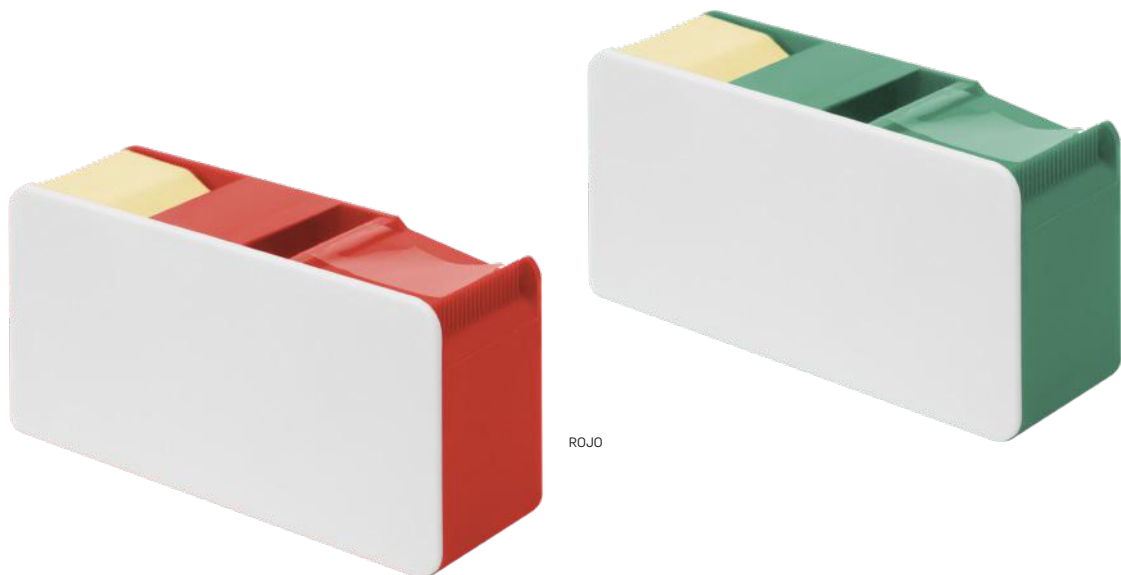

Plástico. Cuerpo de color y detalles de color plata debajo del clip, pulsador y punta de color plata.

NARANJA

AMARILLO

T428

DISPENSER DE PAPELES Y CINTA ADHESIVA

10,5 x 5,2 x 3 cm. Plástico. Dispensador de cinta adhesiva y cinta de papel tipo autoadhesivo.