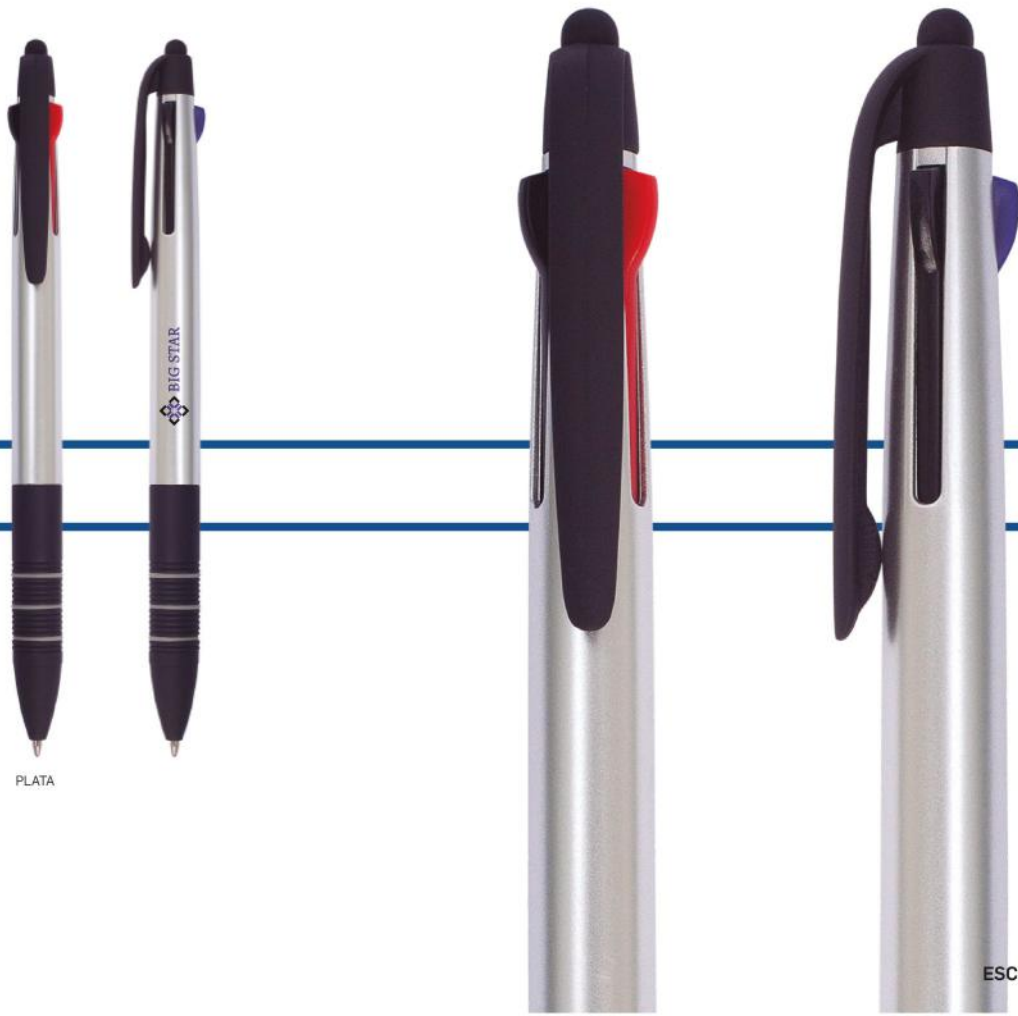

Cuerpo de color y puntera metálica color plata

BP276

BOLIGRAFO CON BASE "ORINOCO"

Base 6 x 5,5 cm. Plástico ABS. Bolígrafo con base adhesiva que permite fijarse en un escritorio. Cuerpo de color y puntera metálica color plata. Resorte estirable.

PLATA

PLATA

BP189

DUO BOLÍGRAFO + RESALTADOR

Plástico. Con tapa. Detalles en color negro. Tinta negra. Resaltador fluorescente amarillo en la parte inferior.

BP279

BOLÍGRAFO "NILO II"

Plástico. Cuerpo color mate. Clip que funciona como pulsador y punta color negro. Tinta negra.