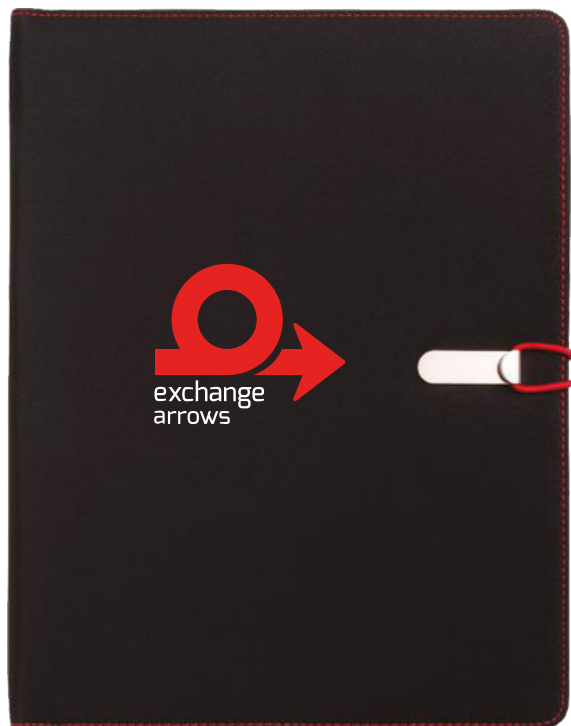

NEGRO+ROJO

C477

FOLDER MICROFIBER

32 x 24,5 cm. Carpeta de Microfibra con block de hojas blancas. Cierre con banda elástica. 3 presillas para bolígrafos. Folder interno. Compartimentos internos para tarjetas.