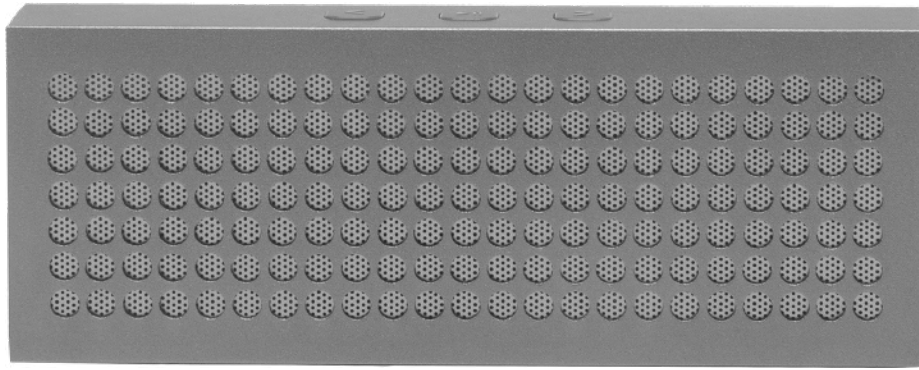

CAJA DE REGALO

BLANCO

EC700 BOCINA "DETROIT"

Ø 11.5 x 13 cm. Plástico. Bocina bluetooth. Luz interna que cambia de color. En la parte superior, controles de volumen, play/pausa y modo. Botón on/off en la base. Alcance 10 metros.

NEGRO+GRIS

- SERIGRAFÍA
- TAMPOGRAFÍA
- GRABADO EN LÁSER
- FULL COLOR
- BORDADO
- TRANSFER
- CAJA DE REGALO

EC703

BOCINA "PANNAL"

Ø 4 x 10 cm. Plástico. Bocina Bluetooth. Cuenta con diferentes colores y posiciones de luz. Botón de encendido, si se presiona dos veces cambia la intermitencia de la luz o el color de la luz. 10 metros de alcance.

BLANCO+GRIS

EC719 BOCINA "LANDIA"

Ø 4,5 x 7 cm. (aprox). Plástico engomado. Mini bocina bluetooth. En la base: goma antideslizante, interruptor de encendido y apagado, botón de reproducción/pausa, respuesta y finalización de llamada. Luz led que indica carga. Micrófono que permite responder llamadas. Entrada para audífonos y puerto USB para su carga. Estuche con cierre, en su interior un pequeño bolsillo de red. Incluye cable de carga USB y de audio.

GRIS

- SERIGRAFÍA
- TAMPOGRAFÍA
- GRABADO EN LÁSER
- FULL COLOR
- BORDADO
- TRANSFER
- CAJA DE REGALO

Landia

GRAFITO

EC683

BOCINA "ELEGANTE"

15,5 x 6 x 3 cm. Metal. Bocina Bluetooth. Batería de litio. En la parte superior botones engomados para retroceder, pausar y adelantar. En el costado botón de encendido, USB y entrada plug. Base antideslizante. Autonomía a un volumen promedio de 50% 3 hs. y alcance de transmisión 10 metros. TF card.