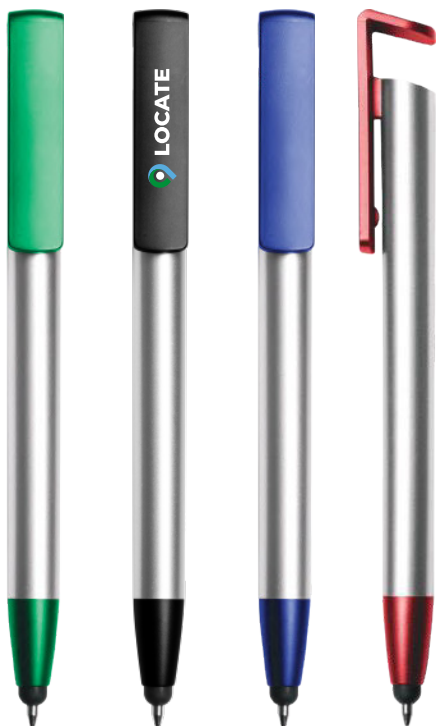

VERDE

NEGRO

AZUL

ROJO

BP244

BOLÍGRAFO PLÁSTICO "CAPRI"

Plástico. Cuerpo plateado y detalles de color. El clip tiene un ranura que funciona para soporte de celular. Punta touch.

BP276 Bolígrafo con base "Orinoco"

Cuerpo de color y puntera metálica color plata

BP276

BOLIGRAFO CON BASE "ORINOCO"

Base 6 x 5,5 cm. Plástico ABS. Bolígrafo con base adhesiva que permite fijarse en un escritorio. Cuerpo de color y puntera metálica color plata. Resorte estirable.