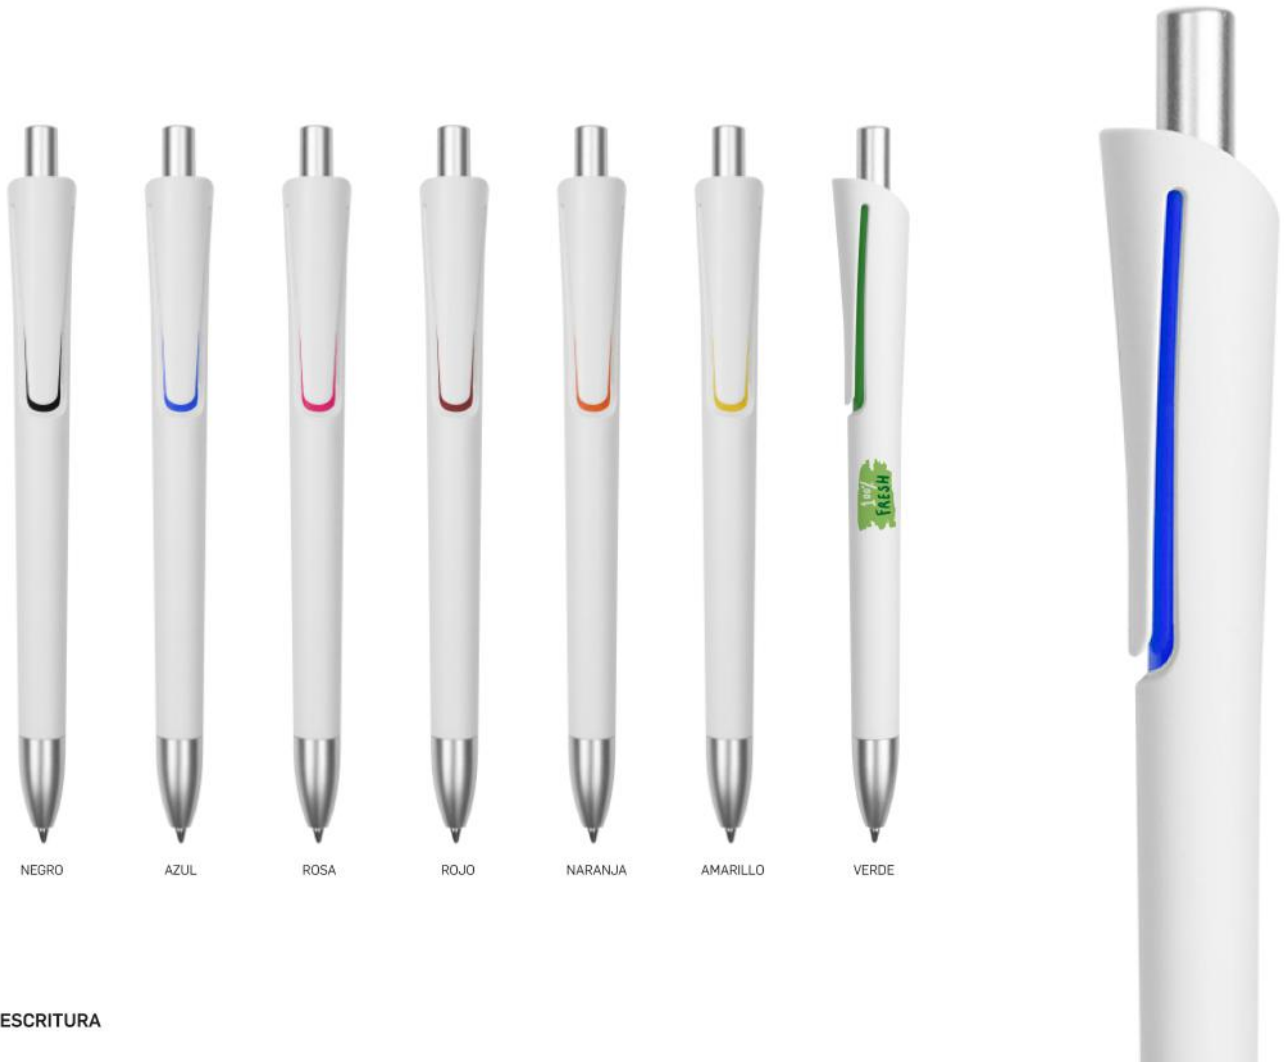

NEGRO

BP281
BOLÍGRAFO METÁLICO "VOLGA"

Metal. Cuerpo mate. Clip y aro metálico. Apertura giratoria. Estuche de cartón. Destape electroplateado en la parte superior.

BP287 BOLÍGRAFO "SIRIO"

Metálico. Bolígrafo con apertura giratoria. Destape plateado en la parte inferior. Cuerpo color negro. Clip, tambor superior y puntera color plata. Tinta negra. Estuche con cierre magnético.

BP285
BOLÍGRAFO "PERSO"

Plástico. Cuerpo de color. Clip pulsador y punta color plata. Tinta negra.

BLANCO

NEGRO

AZUL

VERDE

NARANJA

ROJO

-  SERIGRAFÍA
-  TAMPOGRAFÍA
-  GRABADO EN LÁSER
-  FULL COLOR
-  BORDADO
-  TRANSFER
-  CAJA DE REGALO

Perso

BP257
BOLÍGRAFO PLÁSTICO "GOODWELL"

Plástico. Cuerpo blanco mate. Clip y punta color plata.
 Detalle de color debajo del clip.

-  SERIGRAFÍA
-  TAMPOGRAFÍA
-  GRABADO EN LÁSER
-  FULL COLOR
-  BORDADO
-  TRANSFER
-  CAJA DE REGALO

BP241

BP241 BOLÍGRAFO "NANDO"

Plástico. Bolígrafo con cuerpo plástico de color con pulsador. Tinta negra.