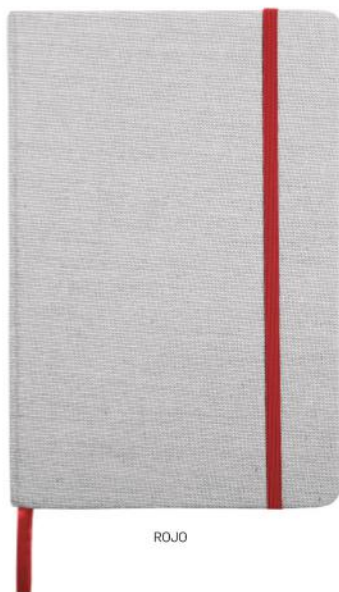

T536

LIBRETA DE TELA "SALONICA"

21 x 14 x 1,3 cm (cerrado) 21 x 28 x 1,3 cm. (abierto)
Libreta de tela. 80 hojas rayadas, señalador de tela y elástico de color que cierra o sostiene la hoja.

ROJO