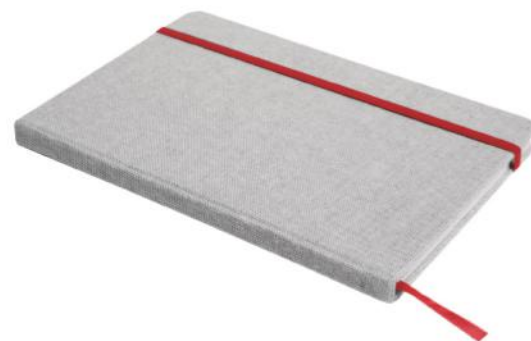

T536

LIBRETA DE TELA "SALONICA"

21 x 14 x 1,3 cm (cerrado) 21 x 28 x 1,3 cm. (abierto)
Libreta de tela. 80 hojas rayadas, señalador de tela y elástico de color que cierra o sostiene la hoja.