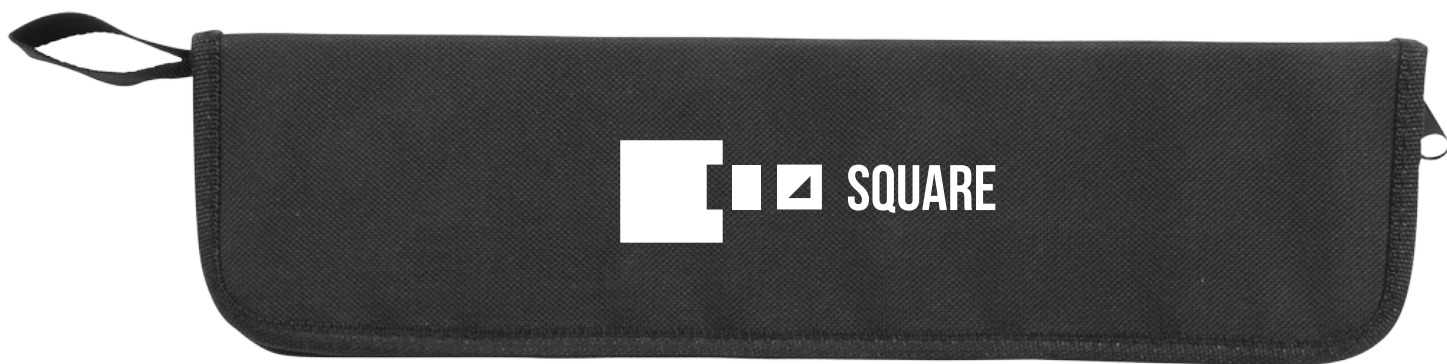

T597
SET DE ASADO "HUNAN"

36 x 9,5 x 3 cm. Nylon. Set de asado en estuche con cierre. Contiene: tenedor asador y cuchillo con mango color negro. Trae tijera y sacacorcho.