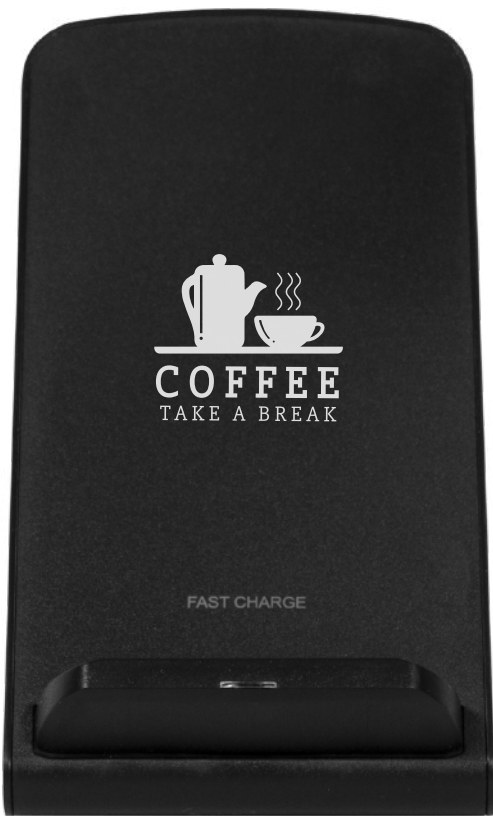

EC746 HOLDER PARA CELULAR "CHIA..."

Permite usar el celular de manera vertical y horizontal

EC746

SPORTE CON CARGADOR "CHIAPAS"

11,2 x 5,5 x 8,2 (largo). Plástico ABS. Holder para celular con botón en la parte trasera. Mediante una leve presión se engancha en la ventilación del aire acondicionado del auto. El celular se apoya sobre 3 brazos que se ajustan para obtener una buena sujeción. En el centro cuenta con un círculo y con el simple contacto del celular comienza a cargar de manera inalámbrica la batería. En la parte inferior tiene una entrada mini USB que permite darle carga al holder. Voltaje de entrada: 15W. Voltaje de salida: 10 W. Viene con cable cargador.

NEGRO

NUEVO

- SERIGRAFÍA
- TAMPOGRAFÍA
- GRABADO EN LÁSER
- FULL COLOR
- BORDADO
- TRANSFER
- CAJA DE REGALO

Chiapas

EC743
CARGADOR WIRELESS "ORLEANS"

10 x 9,5 cm. Material ABS. Cargador wireless. Colocando el teléfono móvil sobre la superficie del dispositivo, comenzará a cargarse. Se encenderá una luz azul mientras se encuentre en proceso de carga y cambiará a verde cuando se haya cargado completamente. En caso de utilizar un teléfono móvil inadecuado para el dispositivo, comenzarán a parpadear de manera alterna las luces verde y azul. (Detección de cuerpos extraños). Tiempo de carga 3 hs. Voltaje de entrada y salida: 5 V. Potencia: 5 W. Distancia de carga 8 mm (debe estar apoyado) Cable de Carga USB.

NUEVO

BLANCO

- SERIGRAFÍA
- TAMPOGRAFÍA
- GRABADO EN LÁSER
- FULL COLOR
- BORDADO
- TRANSFER
- CAJA DE REGALO

NUEVO

NEGRO

BLANCO

EC748
CARGADOR WIRELESS "KINGWI"

7 x 7,5 x 10,5 cm. Plástico ABS. Cargador wireless de carga rápida para teléfono móvil. Apoyando el celular comienza a cargar la batería. Puede cargarse tanto en posición horizontal como vertical gracias a la doble batería de 10w c/u. Voltaje de Entrada : 9V/2A. Potencia de Salida: 10W (MAX). Frecuencia: 110-205Khz.