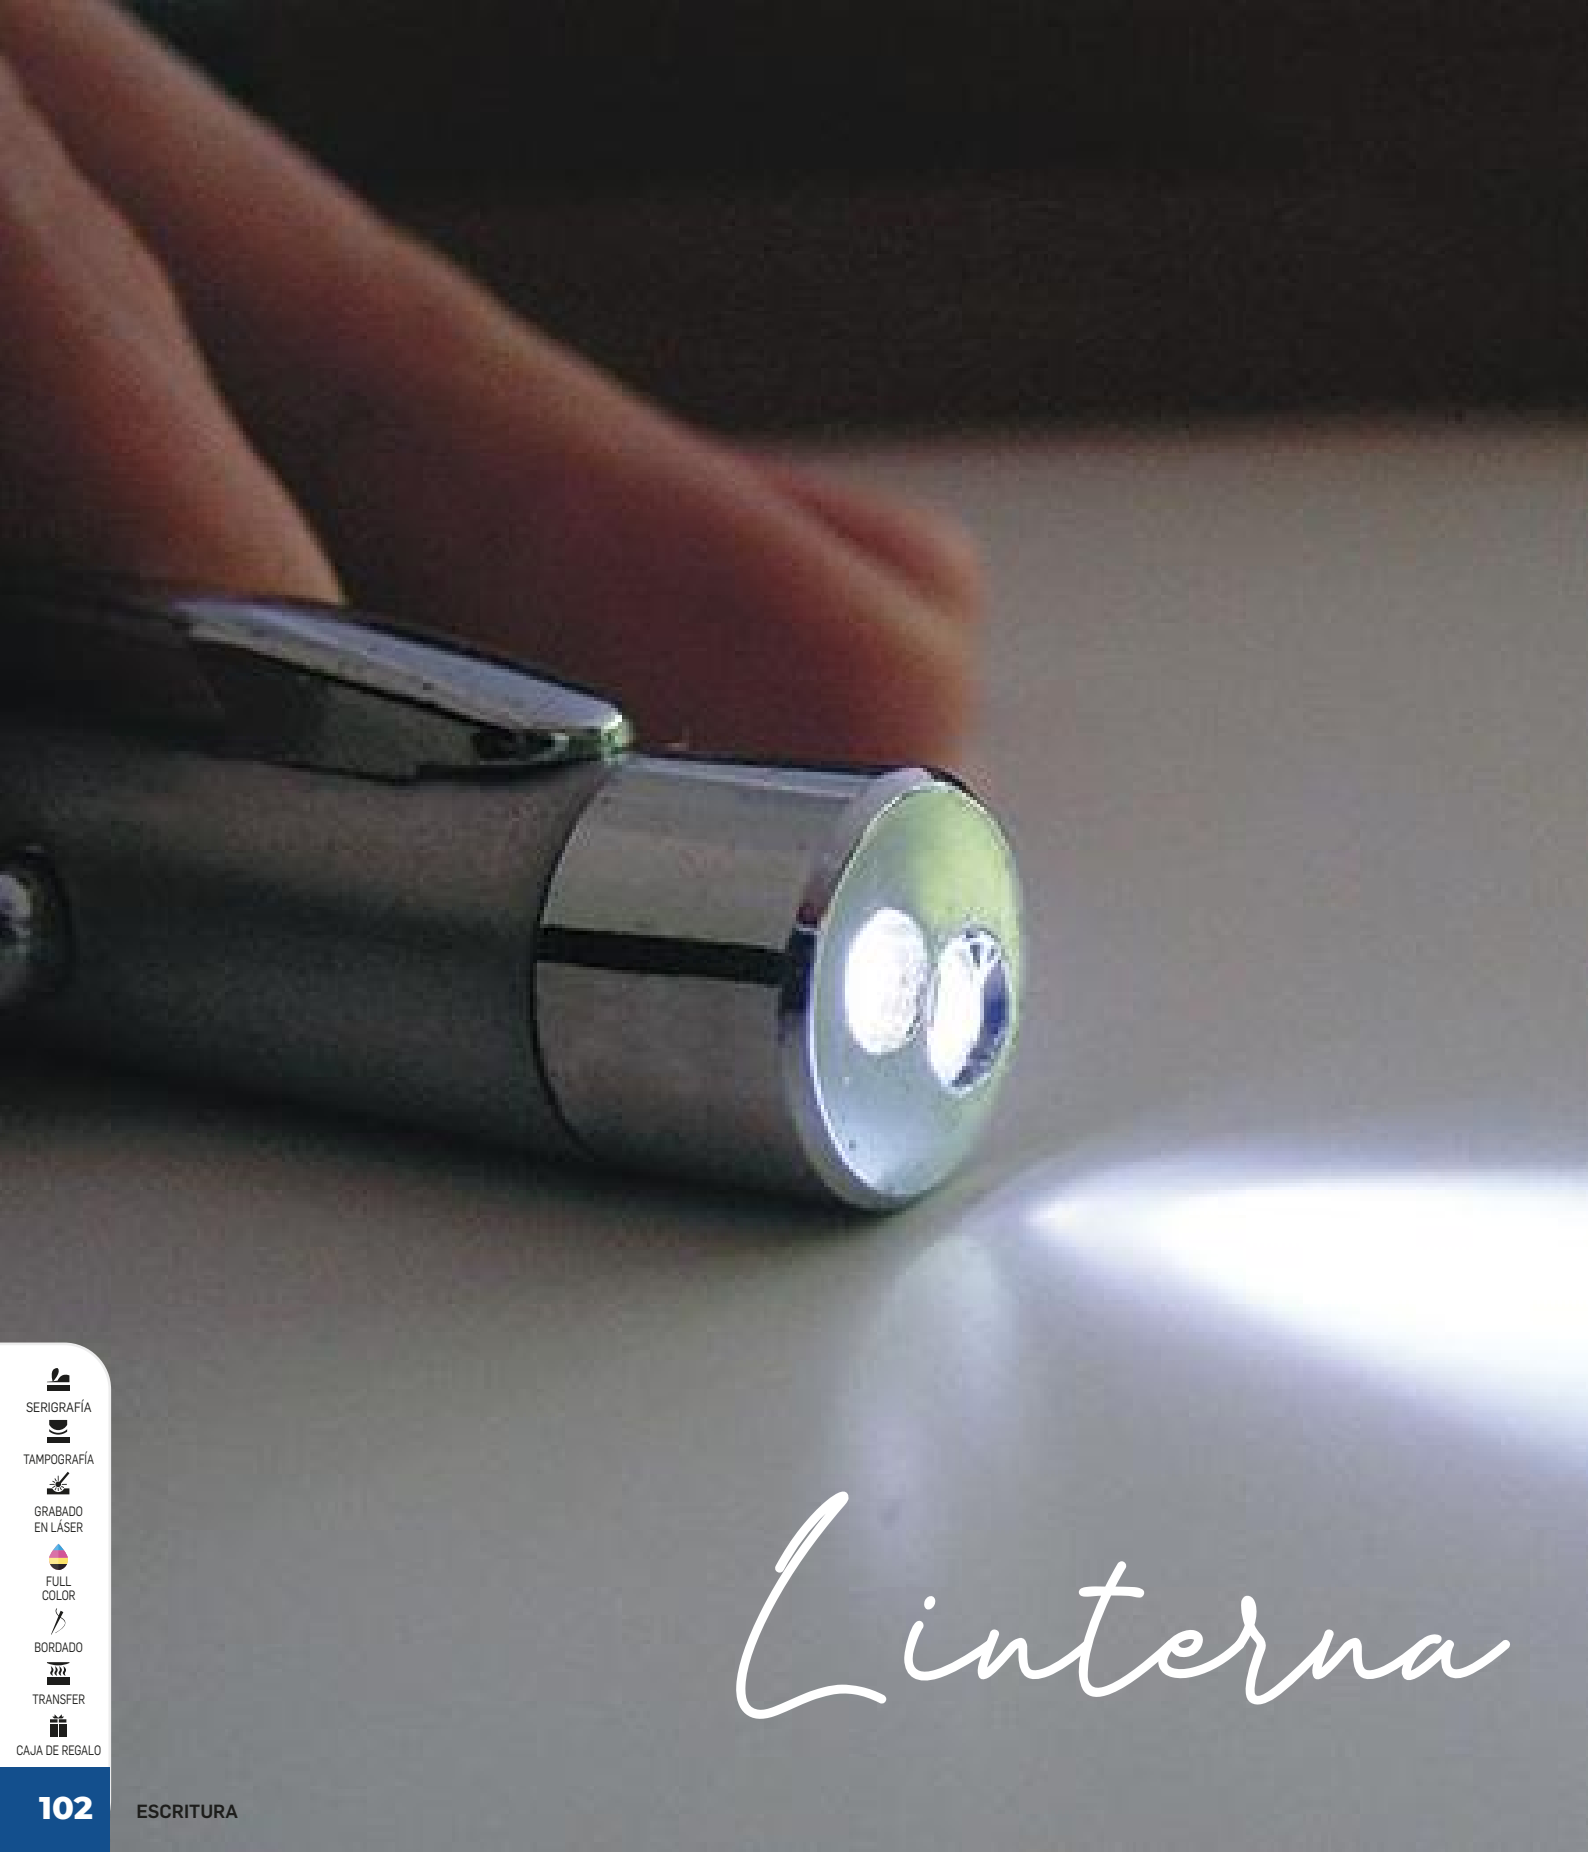

Linterna

SERIGRAFÍA

TAMPOGRAFÍA

GRABADO
EN LÁSER

FULL
COLOR

BORDADO

TRANSFER

CAJA DE REGALO