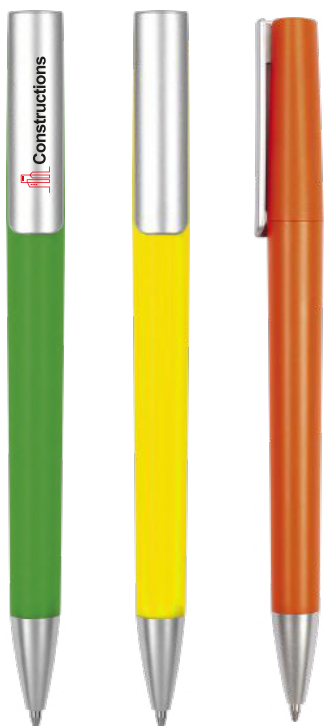

BOLÍGRAFO PLÁSTICO "TIP"

Plástico. Cuerpo mate de color. Pulsador, clip y punta color plata. Detalle en el clip

ROJO

AMARILLO

VERDE

BP238

BOLÍGRAFO PLÁSTICO "INN"

Plástico. bolígrafo con cuerpo de color. Clip innovador. Punta y pulsador con detalles color plata.

VERDE

AMARILLO

NARANJA

BP250

BOLIGRAFO PLÁSTICO "NANTES"

Plástico. Cuerpo de color. Detalles de color plata en clip y punta. Apertura giratoria.

BP251

BOLIGRAFO PLÁSTICO "REIMS"