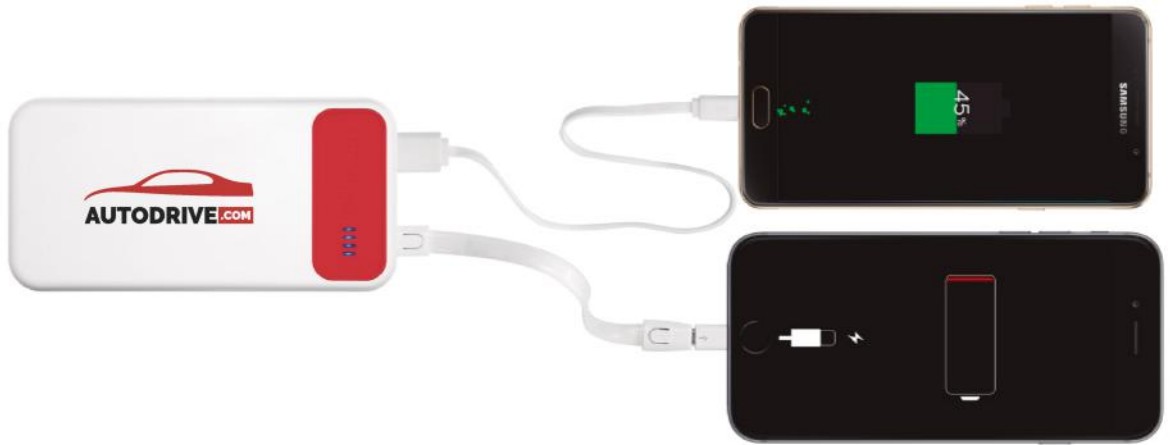

NUEVO

BLANCO

- SERIGRAFÍA
- TAMPOGRAFÍA
- GRABADO EN LÁSER
- FULL COLOR
- BORDADO
- TRANSFER
- CAJA DE REGALO

NUEVO

NEGRO

BLANCO

EC748
CARGADOR WIRELESS "KINGWI"

7 x 7,5 x 10,5 cm. Plástico ABS. Cargador wireless de carga rápida para teléfono móvil. Apoyando el celular comienza a cargar la batería. Puede cargarse tanto en posición horizontal como vertical gracias a la doble batería de 10w c/u. Voltaje de Entrada : 9V/2A. Potencia de Salida: 10W (MAX). Frecuencia: 110-205Khz.

BLANCO

EC730

CARGADOR INALÁMBRICO "CRUX"

Ø 10 x 1 cm. Plástico. Cargador inalámbrico, apoyando el celular comienza a cargar, es necesario que el cargador esté enchufado para que pueda funcionar y darle carga al celular. Una entrada mini USB. Es importante sacar la funda para facilitar la carga. Compatible con Android y iPhone 8 en adelante. **TENGA EN CUENTA QUE ES NECESARIO TENER TECNOLOGÍA Qi PARA QUE SE EFECTÚE LA CARGA.** Con certificación de calidad.

-  SERIGRAFÍA
-  TAMPOGRAFÍA
-  GRABADO EN LÁSER
-  FULL COLOR
-  BORDADO
-  TRANSFER
-  CAJA DE REGALO

AZUL

EC692 POWER BANK "PLUS"

10 x 4,5 x 2,4 cm. Capacidad 4000 Mah. Plástico. Batería portátil para celular, Ipad, Ipod, Mp3, Mp4 y cámaras digitales. Un puerto USB y un mini puerto USB. Con certificación de calidad.

ROJO

NEGRO

BLANCO

BLANCO+ROJO

BLANCO+GRIS

BLANCO+AZUL

EC709 POWER BANK "DOUBLE"

14,5 x 7 x 1,5 cm. Plástico. Capacidad 10,000 mAh. Power Bank con dos puertos USB que permiten conectar 2 dispositivos simultáneamente. Luces Led indicadores de carga. Entrada y salidas DC 5V. Incluye cable USB para carga.