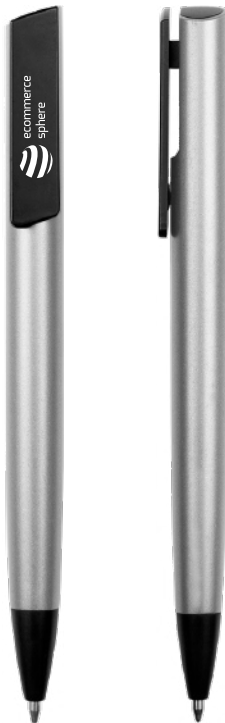

PLATA

PLATA

BP189

DUO BOLÍGRAFO + RESALTADOR

Plástico. Con tapa. Detalles en color negro. Tinta negra. Resaltador fluorescente amarillo en la parte inferior.

BP279

BOLÍGRAFO "NILO II"

Plástico. Cuerpo color mate. Clip que funciona como pulsador y punta color negro. Tinta negra.