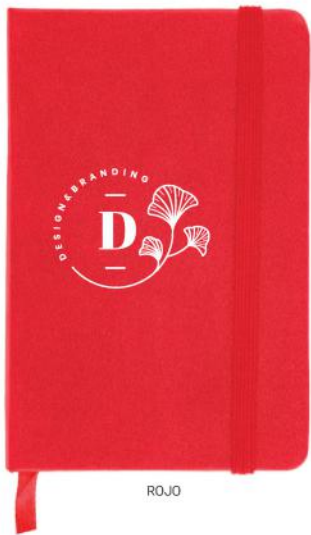

NARANJA

NEGRO

ROJO

VERDE MANZANA

ROJO

NARANJA

ROSA

PLATA

NEGRO

AZUL

TURQUESA

VERDE

T278

LIBRETA DE BOLSILLO

9 x 14 x 1,5 cm. Cartón. 80 hojas rayadas. Separador de hojas en tela de color. Cierre con banda elástica.

T277

LIBRETA MEDIANA

14 x 1,5 x 21 cm. Cartón. 80 hojas rayadas. Separador de hojas en tela de color. Cierre con banda elástica. Sobre portapapeles en el interior de la pasta posterior.

PLATA

NEGRO

AZUL

ROJO

- SERIGRAFÍA
- TAMPOGRAFÍA
- GRABADO EN LÁSER
- FULL COLOR
- BORDADO
- TRANSFER
- CAJA DE REGALO