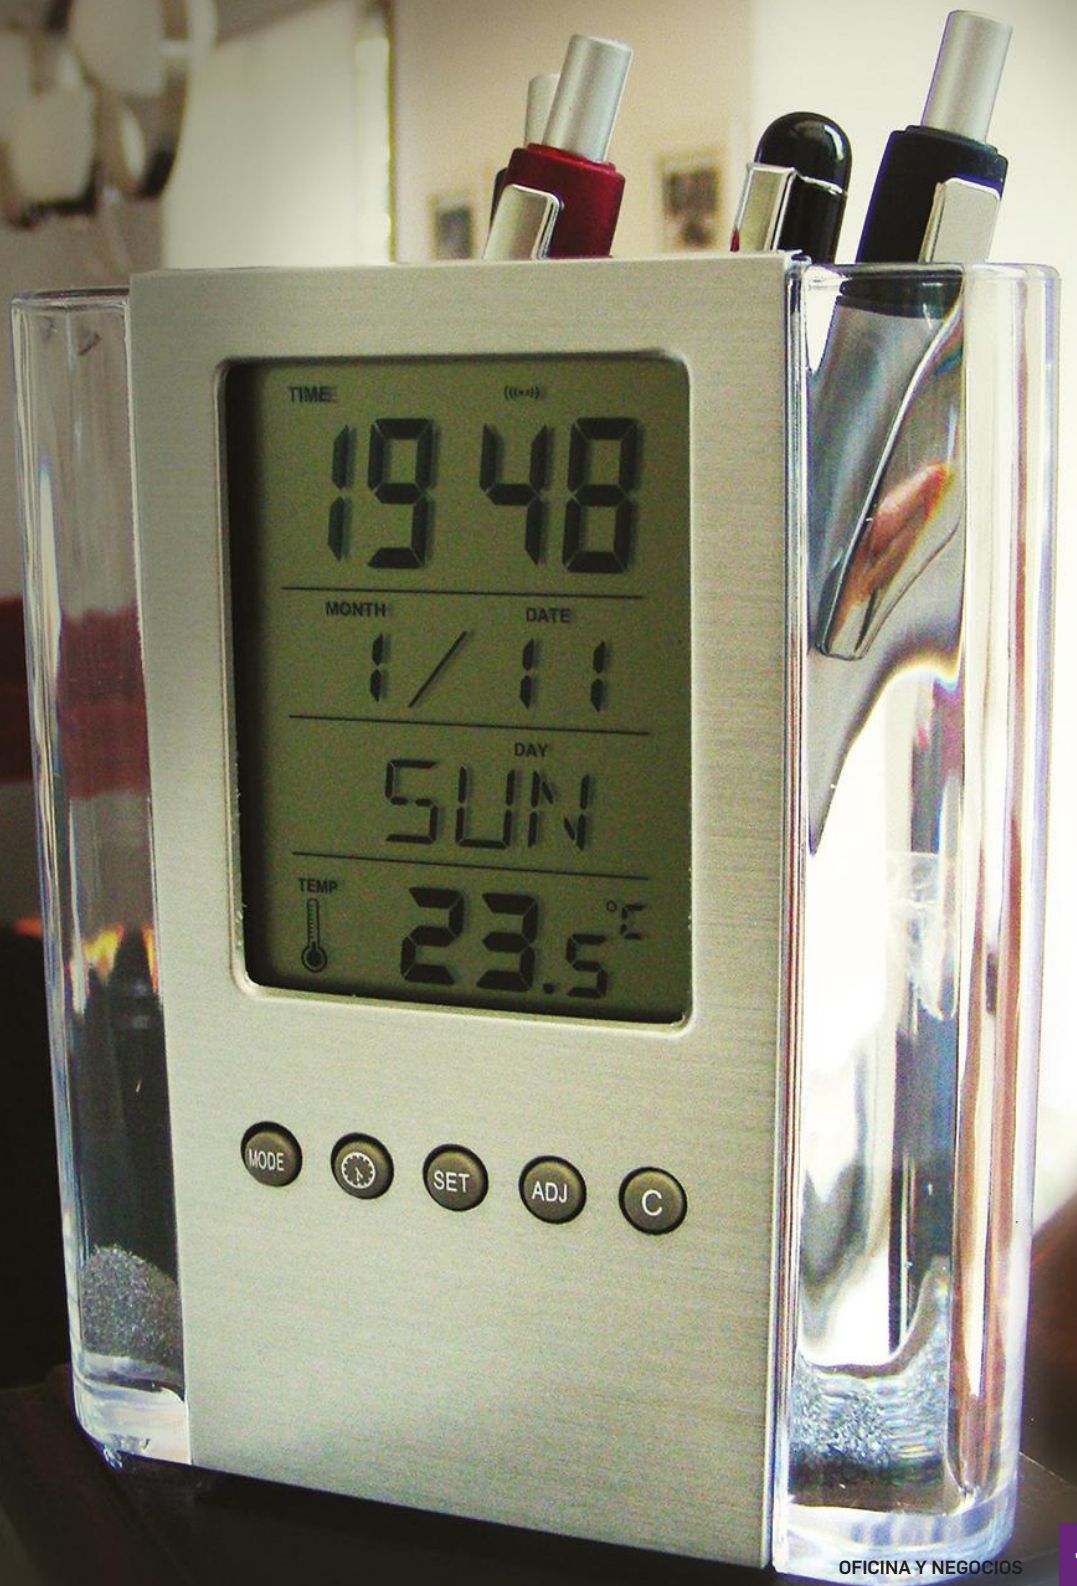

-  SERIGRAFÍA
-  TAMPOGRAFÍA
-  GRABADO EN LÁSER
-  FULL COLOR
-  BORDADO
-  TRANSFER
-  CAJA DE REGALO

T531

TROFEO DE CRISTAL DIAGONAL

19 x 5,6 x 3 cm. Cristal. Bloque de cristal en forma de prisma 3D. Corte diagonal en la parte superior. Permite grabado de logo o texto. Con estuche protector.