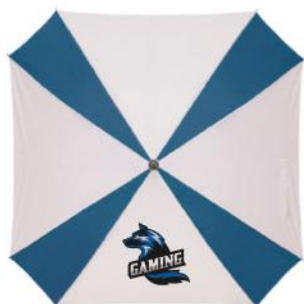

Ø 105 cm. Poliéster. Eje de aluminio, varillas de fibra y mango de espuma y 8 gajos. Longitud del eje: 81,5 cm.

U316
PARAGUAS "QUATRO"

Ø 83 cm. aprox. Eje de metal, varilla de fibra de vidrio y puntas de metal. Mango de plástico. 8 gajos / paneles.