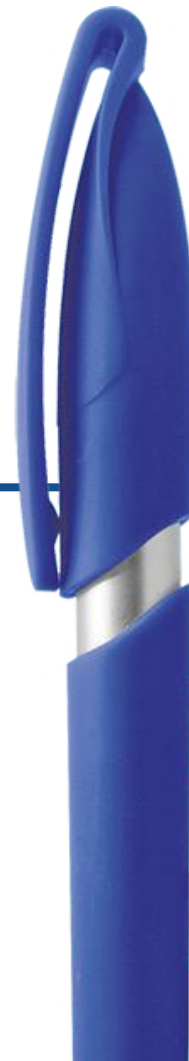

BP228 BOLÍGRAFO

Plástico. Cuerpo de color mate con detalles de color plata en punta y cuerpo. Apertura retráctil con pulsador. Tinta negra.