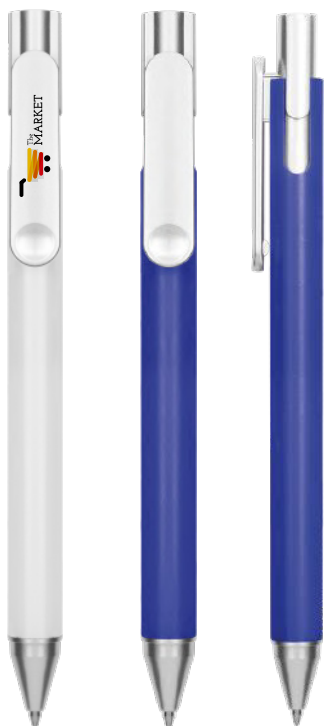

PLATA+NEGRO

PLATA+VERDE

PLATA+ROJO

PLATA+AZUL

BP269

BOLÍGRAFO METÁLICO "SILVER"

Metál. Cuerpo con acabado mate. Pulsador, clip y punta en metal brillante. Detalle de color en la parte superior. Gomas laterales antideslizantes

BP249

BOLIGRAFO PLÁSTICO "LYON"

Plástico. Cuerpo de color neón con punta, pulsador y detalle debajo del clip de color plata.

ROSA

VERDE

BLANCO+PLATA

AZUL+PLATA

BP266

BOLÍGRAFO PLÁSTICO "TIP"

Plástico. Cuerpo mate de color. Pulsador, clip y punta color plata. Detalle en el clip

ROJO

AMARILLO

VERDE

BP238

BOLÍGRAFO PLÁSTICO "INN"

Plástico. bolígrafo con cuerpo de color. Clip innovador. Punta y pulsador con detalles color plata.