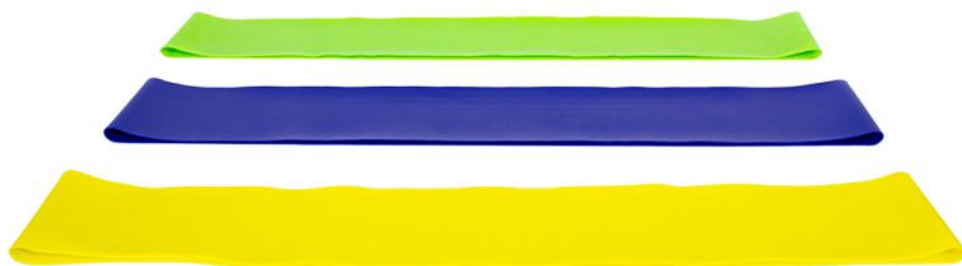

TIEMPO LIBRE

T596 BANDAS ELÁSTICAS PARA ENTR...

Tres bandas de diferentes colores y diferentes resistencias

T596

BANDAS ESLÁSTICAS PARA ENTRENAMIENTO "FULL BODY"

30 x 5 cm. Silicona. Tres bandas de diferentes colores (verde, azul, amarillo) y diferentes resistencias para hacer gimnasia. La banda verde tiene una resistencia de 2,27 kg, la banda azul 4,54 kg, la banda amarilla 6,80 kg. Ideal para hacer sentadillas, trabajar bíceps, tríceps, fortalecer glúteos y muchos ejercicios más. Presentación en caja plástica de 11,5 x 9,2 x 2,8 cm.