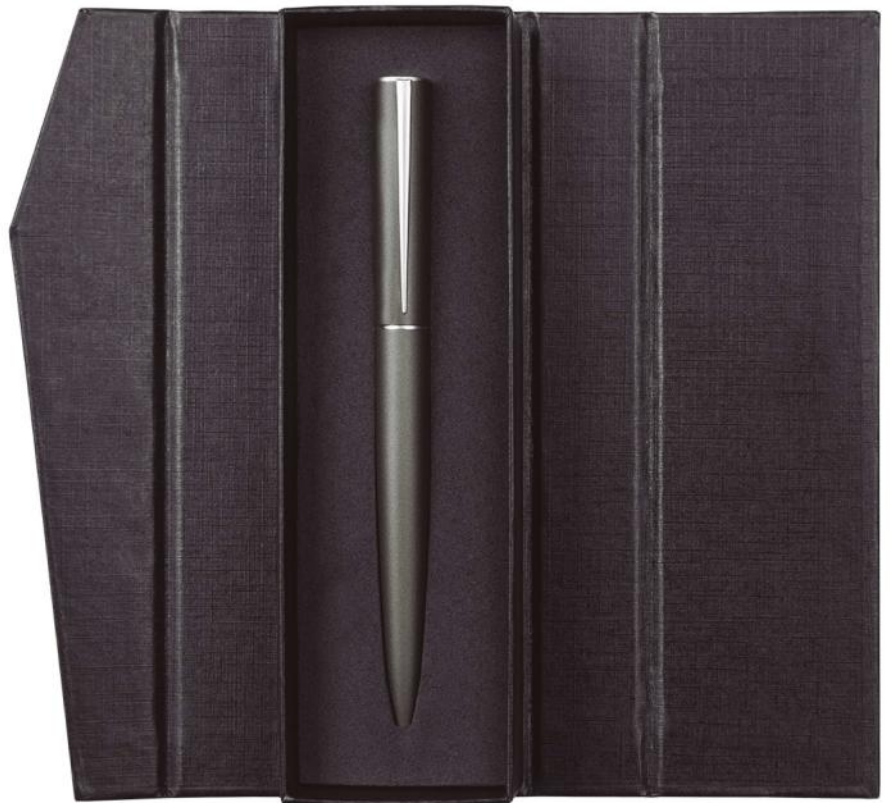

GRIS

 BP293 BOLÍGRAFO METÁLICO "RIO" 

Apto para impresión en:

 Grabado láser

Grabado con Pantógrafo

BP293
BOLÍGRAFO METÁLICO "RIO"

Metal. Cuerpo color plata con detalles, tapa con clip plata brillante. Tinta gel color negra. Destape plateado al grabar.

Onega

-  SERIGRAFÍA
-  TAMPOGRAFÍA
-  GRABADO EN LÁSER
-  FULL COLOR
-  BORDADO
-  TRANSFER
-  CAJA DE REGALO

BP280 Bolígrafo metálico "Onega"
Cuerpo color mate

BP280
BOLÍGRAFO METÁLICO "ONEGA"

Metálico. Cuerpo color mate. Clip y aro color plateado.
Apertura giratoria. Estuche de cartón.

GRIS

BP294
BOLÍGRAFO METÁLICO "GETTY"

Acero inoxidable. Bolígrafo rollerball. Cuerpo negro mate. Clip y punta color plata.

NUEVO

NEGRO

-  SERIGRAFÍA
-  TAMPOGRAFÍA
-  GRABADO EN LÁSER
-  FULL COLOR
-  BORDADO
-  TRANSFER
-  CAJA DE REGALO

NEGRO

BP281
BOLÍGRAFO METÁLICO "VOLGA"

Metal. Cuerpo mate. Clip y aro metálico. Apertura giratoria. Estuche de cartón. Destape electroplateado en la parte superior.

BP287 BOLÍGRAFO "SIRIO"

Metálico. Bolígrafo con apertura giratoria. Destape plateado en la parte inferior. Cuerpo color negro. Clip, tambor superior y puntera color plata. Tinta negra. Estuche con cierre magnético.