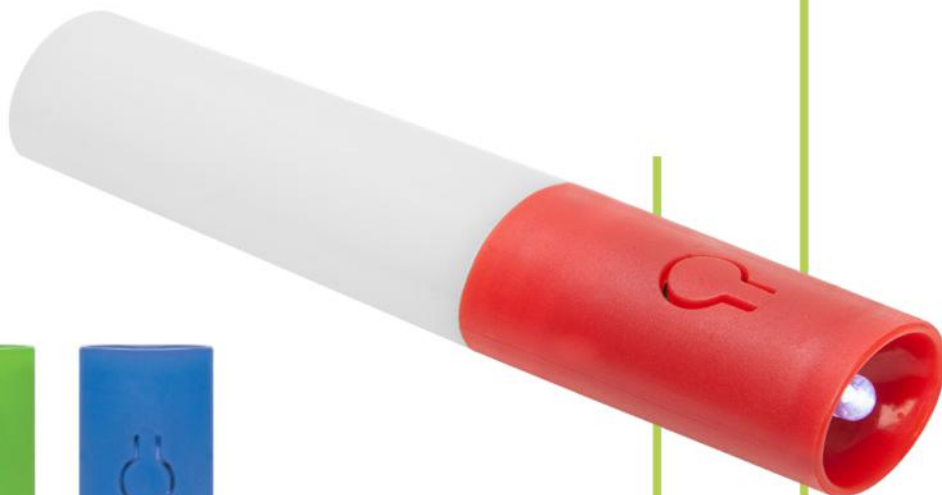

- SERIGRAFÍA
- TAMPOGRAFÍA
- GRABADO EN LÁSER
- FULL COLOR
- BORDADO
- TRANSFER
- CAJA DE REGALO