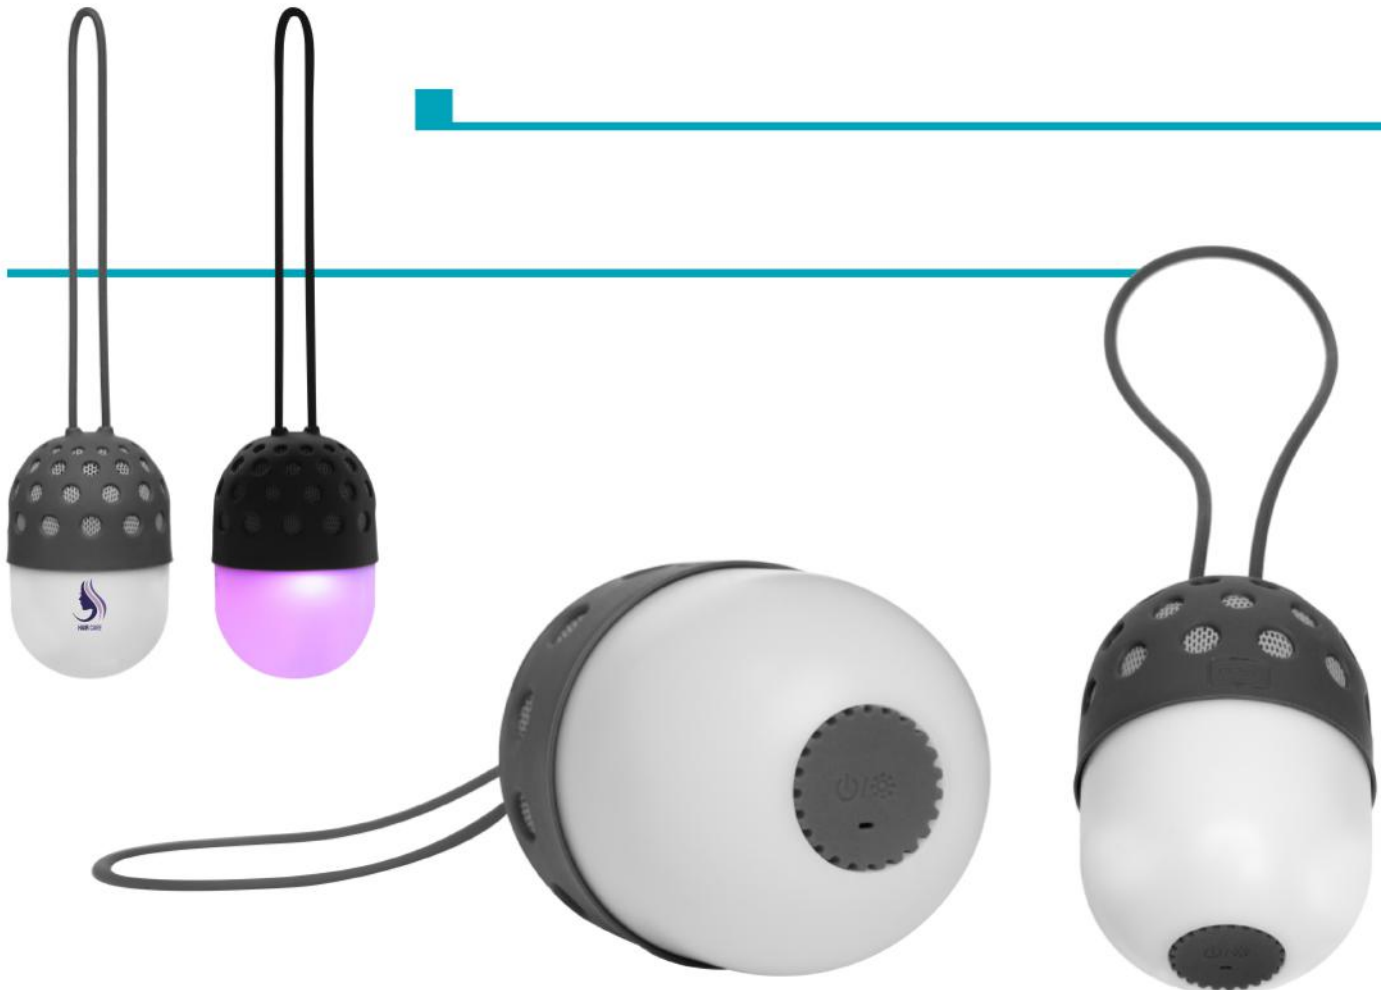

EC714
BOCINA "CHARLIE"

11 x 8 x 4 cm. Plástico engomado y tela. Bocina bluetooth/USB. Botones de modo, volumen y play. Permite responder llamadas desde la bocina. Base antideslizante. Alcance de transmisión hasta 10 mts. Voltaje DC 5V. Incluye cable USB para carga. Entrada para TF card.

NEGRO+GRIS

- SERIGRAFÍA
- TAMPOGRAFÍA
- GRABADO EN LÁSER
- FULL COLOR
- BORDADO
- TRANSFER
- CAJA DE REGALO

EC703

BOCINA "PANNAL"

Ø 4 x 10 cm. Plástico. Bocina Bluetooth. Cuenta con diferentes colores y posiciones de luz. Botón de encendido, si se presiona dos veces cambia la intermitencia de la luz o el color de la luz. 10 metros de alcance.

BLANCO+GRIS

EC719 BOCINA "LANDIA"

Ø 4,5 x 7 cm. (aprox). Plástico engomado. Mini bocina bluetooth. En la base: goma antideslizante, interruptor de encendido y apagado, botón de reproducción/pausa, respuesta y finalización de llamada. Luz led que indica carga. Micrófono que permite responder llamadas. Entrada para audífonos y puerto USB para su carga. Estuche con cierre, en su interior un pequeño bolsillo de red. Incluye cable de carga USB y de audio.

GRIS

- SERIGRAFÍA
- TAMPOGRAFÍA
- GRABADO EN LÁSER
- FULL COLOR
- BORDADO
- TRANSFER
- CAJA DE REGALO

Landia

GRAFITO

EC683

BOCINA "ELEGANTE"

15,5 x 6 x 3 cm. Metal. Bocina Bluetooth. Batería de litio. En la parte superior botones engomados para retroceder, pausar y adelantar. En el costado botón de encendido, USB y entrada plug. Base antideslizante. Autonomía a un volumen promedio de 50% 3 hs. y alcance de transmisión 10 metros. TF card.