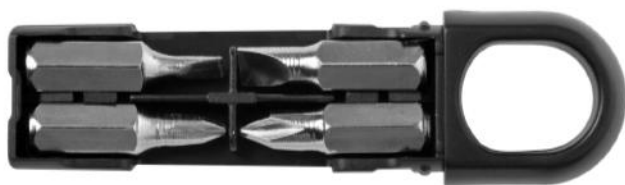

NEGRO

BLANCO

T506
HERRAMIENTERO "SCREW"

9 x 2 x 1,5 cm. Plástico. Desarmador con 4 puntas intercambiables que se guardan en el interior. Extremo de la tapa imantado para sujetar las puntas.

BLANCO+NEGRO

-  SERIGRAFÍA
-  TAMPOGRAFÍA
-  GRABADO EN LÁSER
-  FULL COLOR
-  BORDADO
-  TRANSFER
-  CAJA DE REGALO