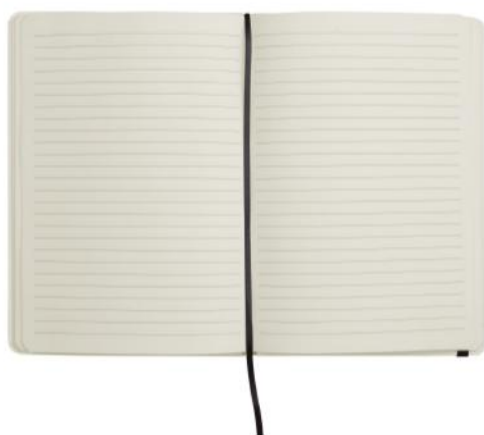

- SERIGRAFÍA
- TAMPOGRAFÍA
- GRABADO EN LÁSER
- FULL COLOR
- BORDADO
- TRANSFER
- CAJA DE REGALO