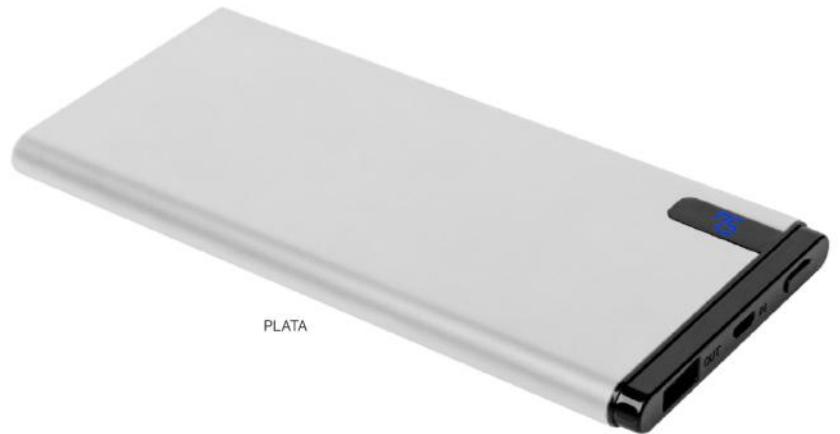

PLATA

NEGRO

AZUL

ROJO

EC669

TARJETA POWER BANK

9,6 x 6,6 cm. Plástico. Capacidad 2200 mAh. Batería portátil ultra delgada para tablet, smartphone, GPS y cámaras digitales. Incluye cable con conexiones USB / mini USB. Con certificación de calidad.

Video unavailable
[Watch on YouTube](#)

EC710 POWER BANK "ONIX"

15 x 7 x 1 cm. Metal. Capacidad 10,000 mAh. Batería portátil para celular. Con pantalla digital que indica porcentaje de carga. Entrada y salida DC 5V. Incluye cable USB para carga. Con certificación de calidad.